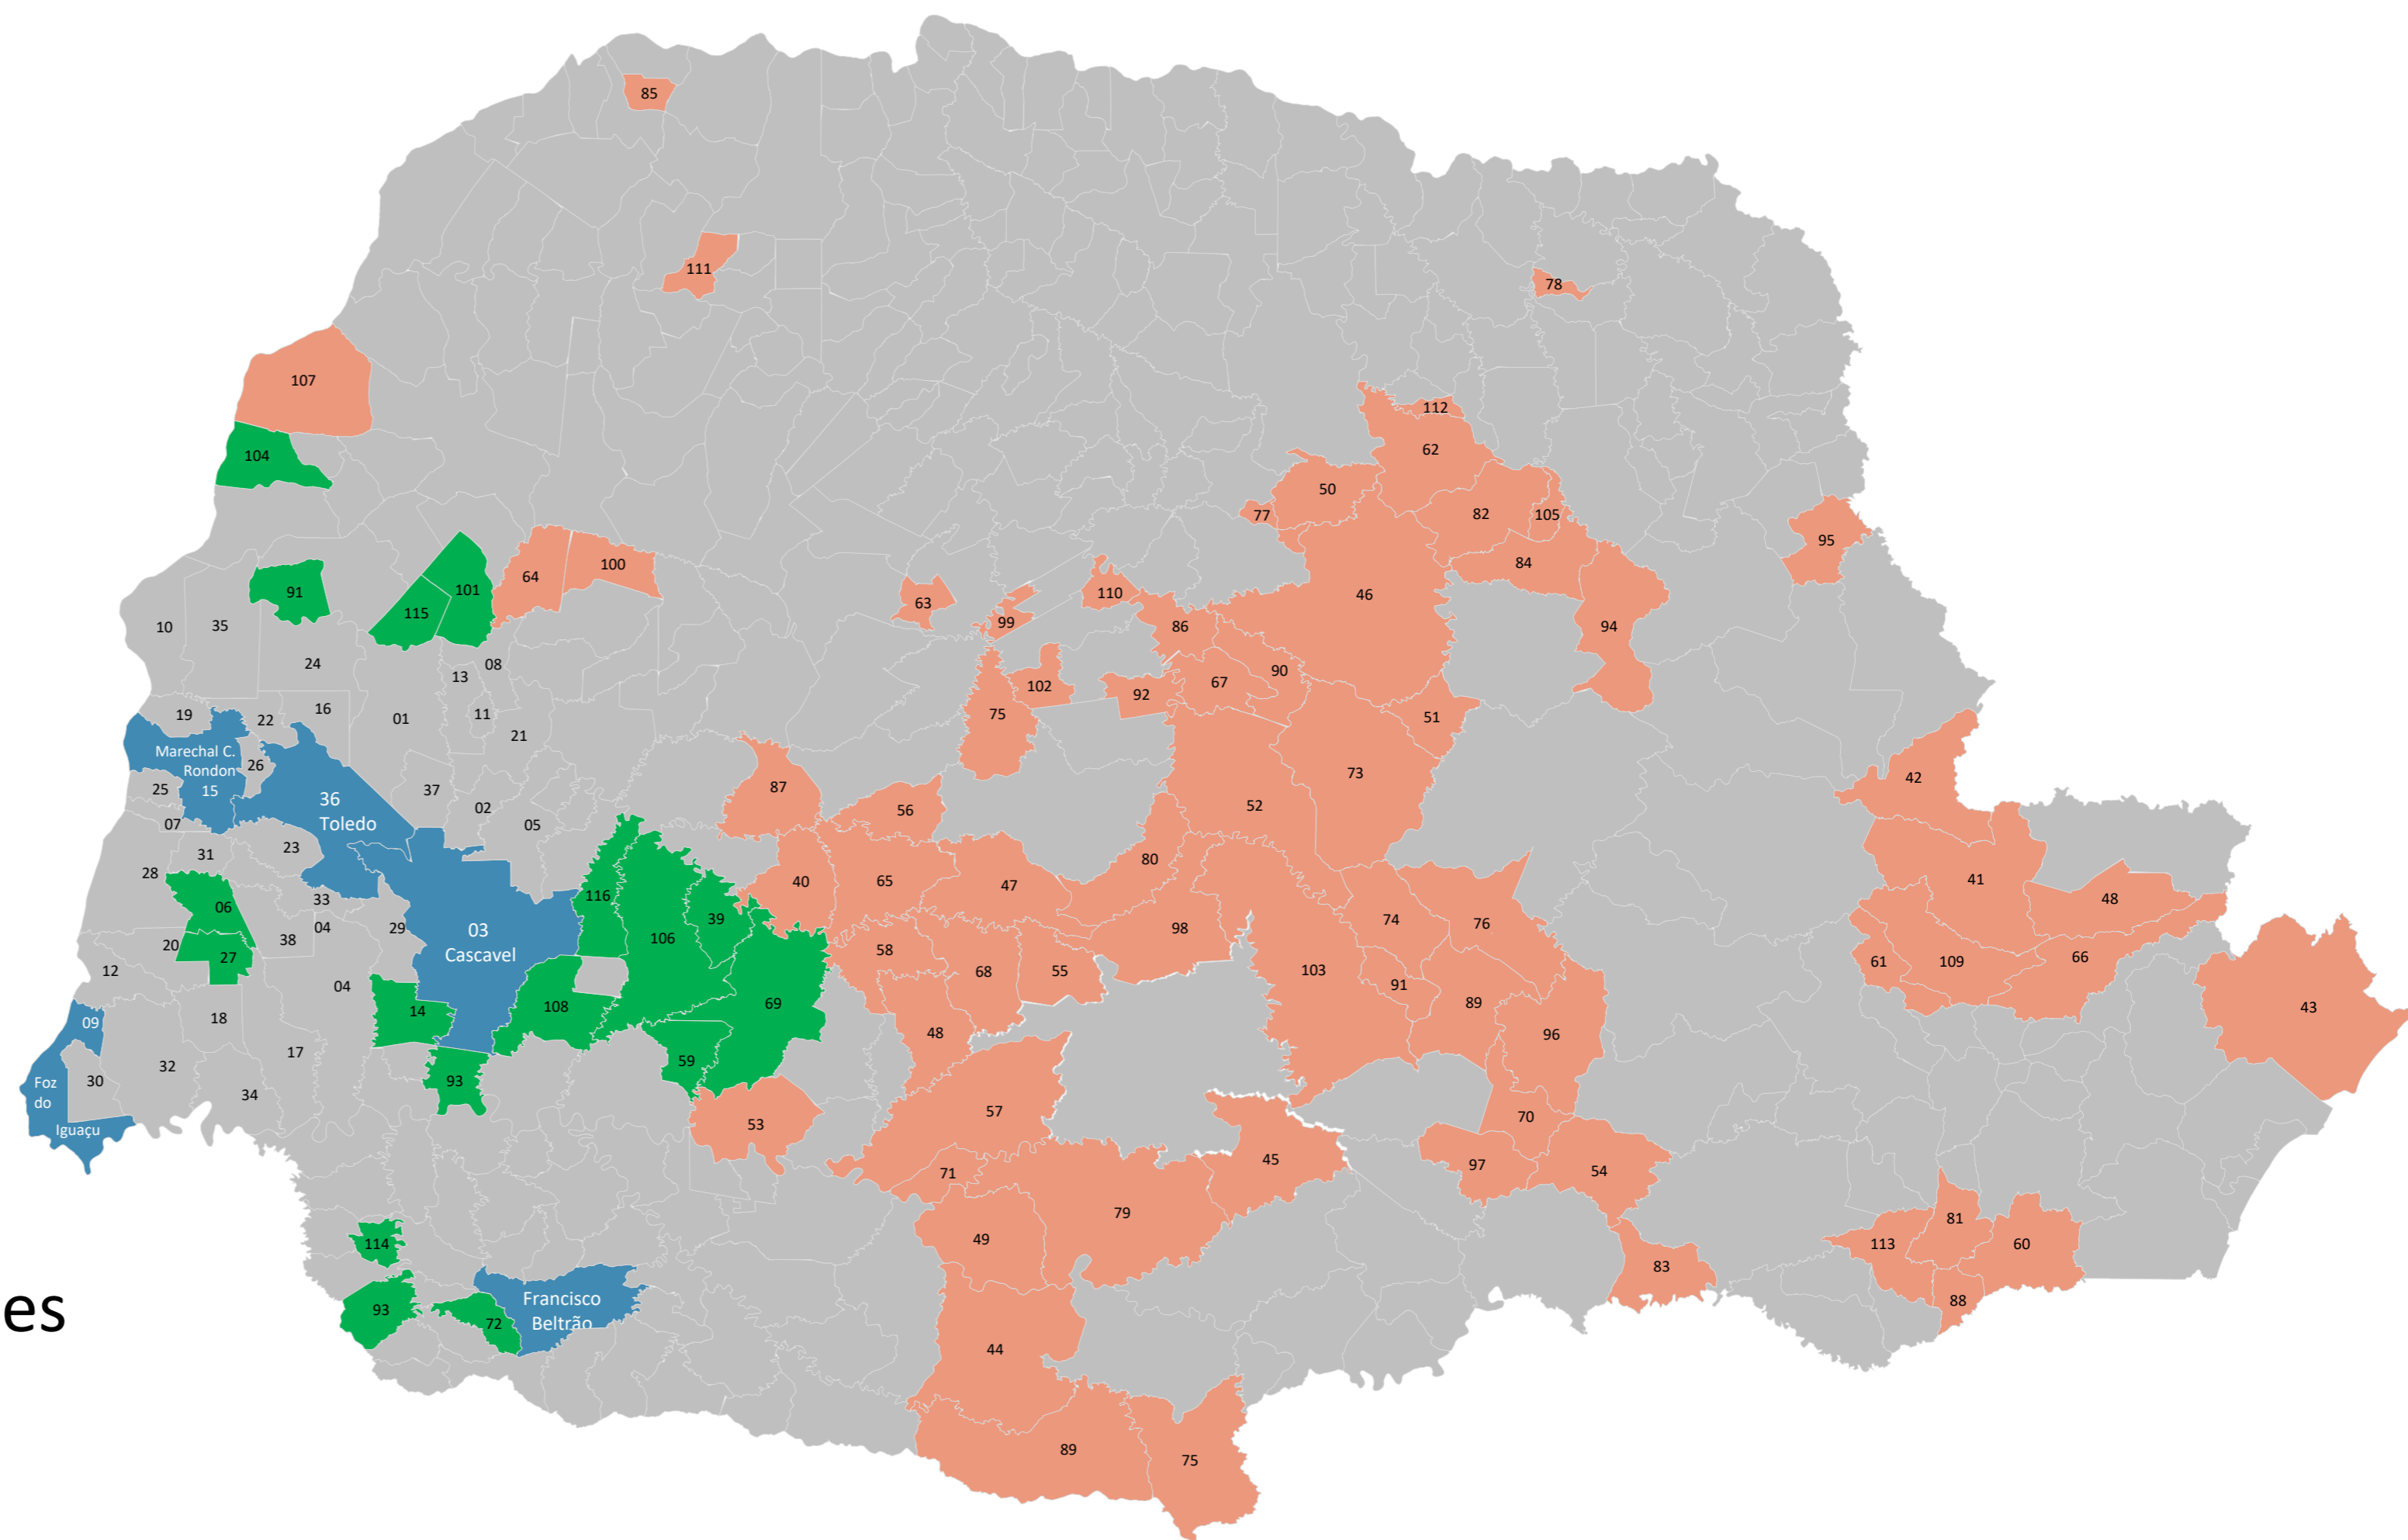

Relação dos Municípios com
menores IDH's do Paraná
próximos da Unioeste.

Municípios com menor IDH do Estado do Paraná

Campus da Unioeste

Cidades com os menores IDH's do Paraná próximos da Unioeste.

Demais cidades com os menores IDH's do Paraná.

Os números correspondem as cidades conforme as tabelas seguintes.

Municípios com menor IDH do Estado próximos aos Campi da Unioeste.

Nº	Nº Município	Município	IDH Municipal	Km até Cascavel	Km até Toledo	Km até Marechal	Km até Foz	Km até F Beltrão
1	101	Alto Piquiri	0,676	134	97,9	137	250	305
2	114	Bela Vista da Caroba	0,681	131	168	207	237	99,2
3	93	Boa Vista da Aparecida	0,670	79,6	115	154	210	123
4	115	Brasilândia do Sul	0,681	106	69,5	108	222	276
5	116	Campo Bonito	0,681	74,6	110	149	205	221
6	108	Catanduvas	0,678	62,2	98	136	193	179
7	06	Diamante D'Oeste	0,644	80	74,7	88,6	114	225
8	39	Diamante do Sul	0,608	107	142	181	237	199
9	59	Espigão Alto do Iguaçu	0,636	142	177	216	272	125
10	91	Francisco Alves	0,669	123	86,2	71,8	240	293
11	106	Guaraniaçu	0,677	78,3	114	153	209	202
12	14	Lindoeste	0,666	41,7	78,5	117	147	137
13	72	Manfrinópolis	0,645	165	201	240	270	32,9
14	69	Nova Laranjeiras	0,642	126	162	200	256	154
15	27	Ramilândia	0,630	73,2	71,7	110	92,9	218
16	93	Santo Antônio do Sudoeste	0,671	163	200	238	268	95,8
17	104	São Jorge do Patrocínio	0,676	177	141	126	293	348