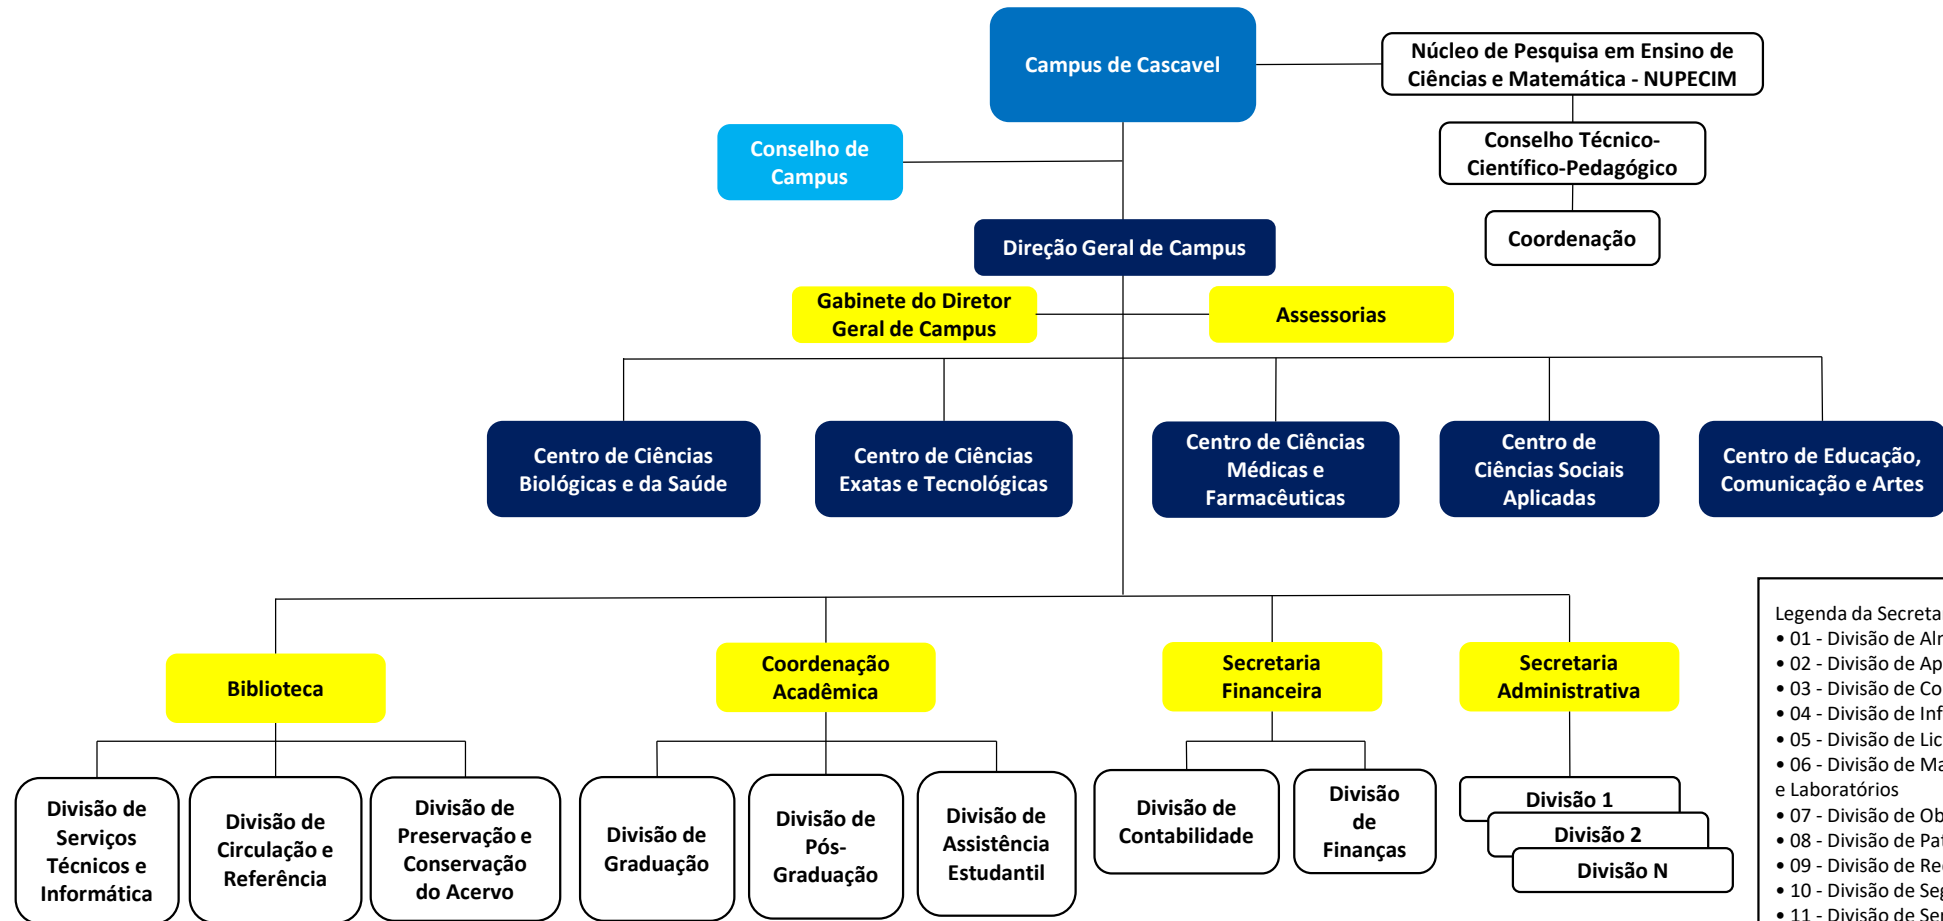

# Estrutura Geral do Campus de Cascavel

- Legenda da Secretaria Administrativa:
- 01 - Divisão de Almoxarifado
  - 02 - Divisão de Apoio Técnico aos Laboratórios
  - 03 - Divisão de Compras
  - 04 - Divisão de Informática
  - 05 - Divisão de Licitação
  - 06 - Divisão de Manutenção de Equipamentos e Laboratórios
  - 07 - Divisão de Obras
  - 08 - Divisão de Patrimônio e Equipamentos
  - 09 - Divisão de Recursos Humanos
  - 10 - Divisão de Segurança
  - 11 - Divisão de Serviços de Apoio
  - 12 - Divisão de Serviços de Manutenção e Conservação
  - 13 - Divisão de Serviços Externos
  - 14 - Divisão de Transportes

Centro de Educação,  
Comunicação e Artes

Conselho de  
Centro

Direção de Centro

Colegiado Colegiado Colegiado Colegiado Colegiado Colegiado Colegiado Colegiado Colegiado

Geografia

História

Letras  
Português-  
Espanhol/  
Inglês/  
Italiano

Pedagogia

Letras - Língua  
Portuguesa e  
Língua Brasileira  
de Sinais - Libras  
- Tradução e  
Interpretação

Letras - Língua  
Portuguesa e Libras  
- Licenciatura

Mestrado e  
Doutorado  
em Letras

Mestrado e  
Doutorado  
em  
Educação