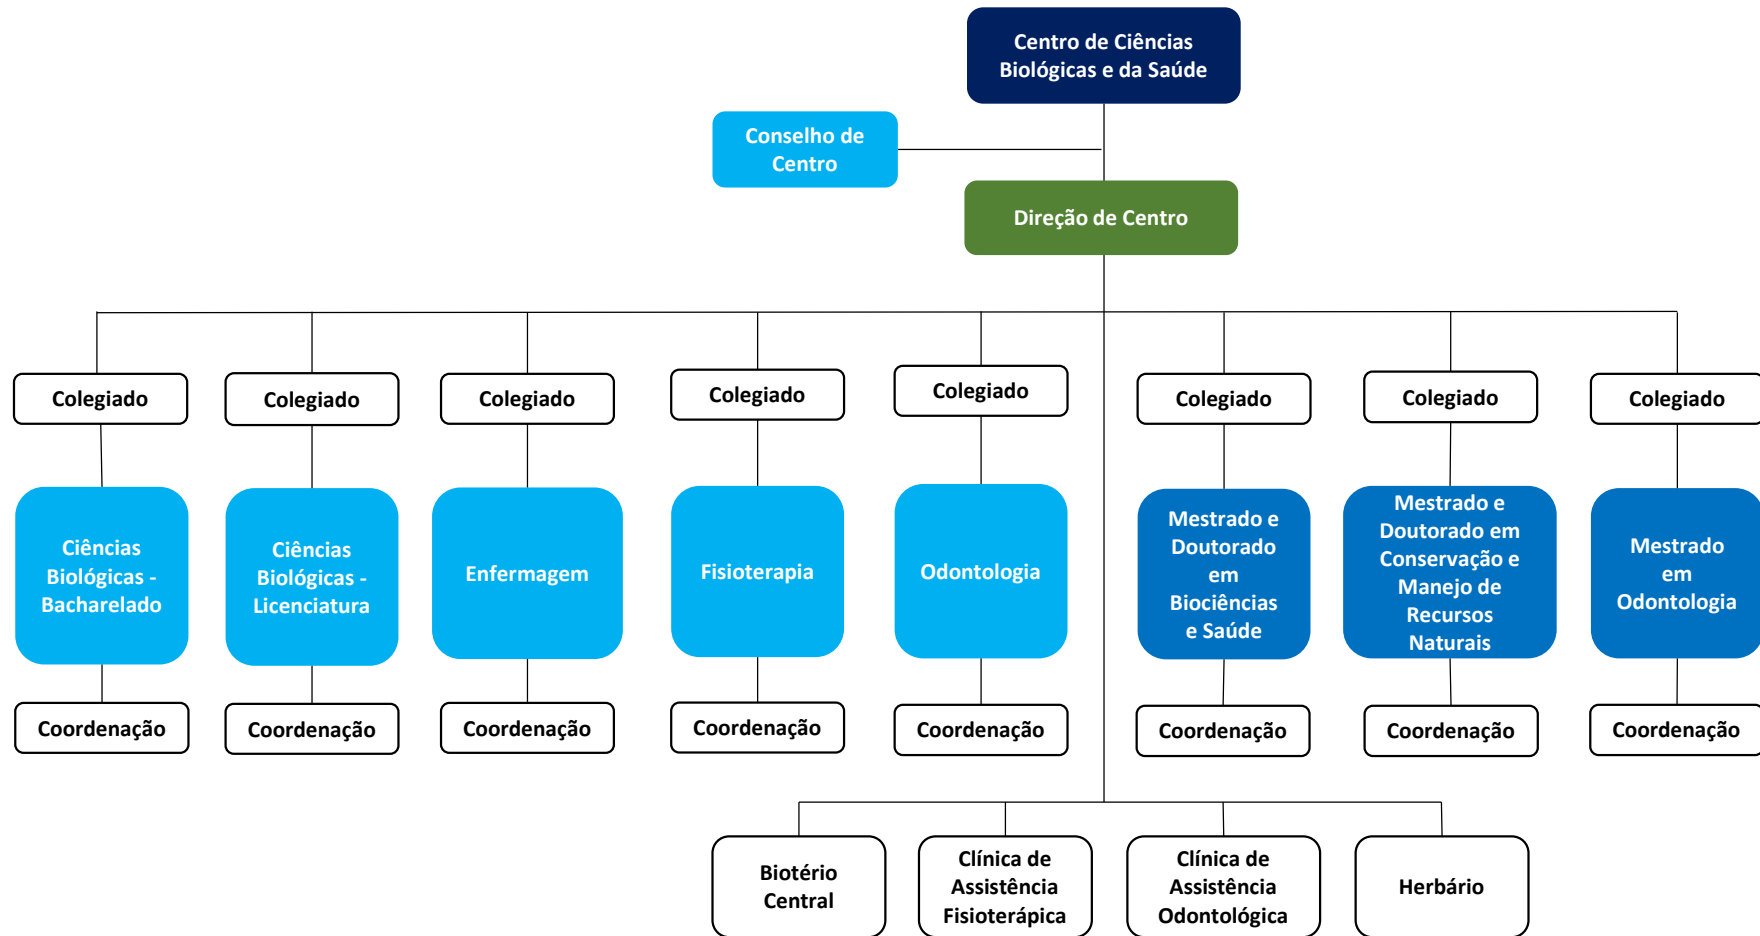

# Estrutura Geral do Campus de Cascavel

- Legenda da Secretaria Administrativa:
- 01 - Divisão de Almoxarifado
  - 02 - Divisão de Apoio Técnico aos Laboratórios
  - 03 - Divisão de Compras
  - 04 - Divisão de Informática
  - 05 - Divisão de Licitação
  - 06 - Divisão de Manutenção de Equipamentos e Laboratórios
  - 07 - Divisão de Obras
  - 08 - Divisão de Patrimônio e Equipamentos
  - 09 - Divisão de Recursos Humanos
  - 10 - Divisão de Segurança
  - 11 - Divisão de Serviços de Apoio
  - 12 - Divisão de Serviços de Manutenção e Conservação
  - 13 - Divisão de Serviços Externos
  - 14 - Divisão de Transportes

Centro de Educação,  
Comunicação e Artes

Conselho de  
Centro

Direção de Centro

Colegiado Colegiado Colegiado Colegiado Colegiado Colegiado Colegiado Colegiado Colegiado

Geografia

História

Letras  
Português-  
Espanhol/  
Inglês/  
Italiano

Pedagogia

Letras - Língua  
Portuguesa e  
Língua Brasileira  
de Sinais - Libras  
- Tradução e  
Interpretação

Letras - Língua  
Portuguesa e Libras  
- Licenciatura

Mestrado e  
Doutorado  
em Letras

Mestrado e  
Doutorado  
em  
Educação