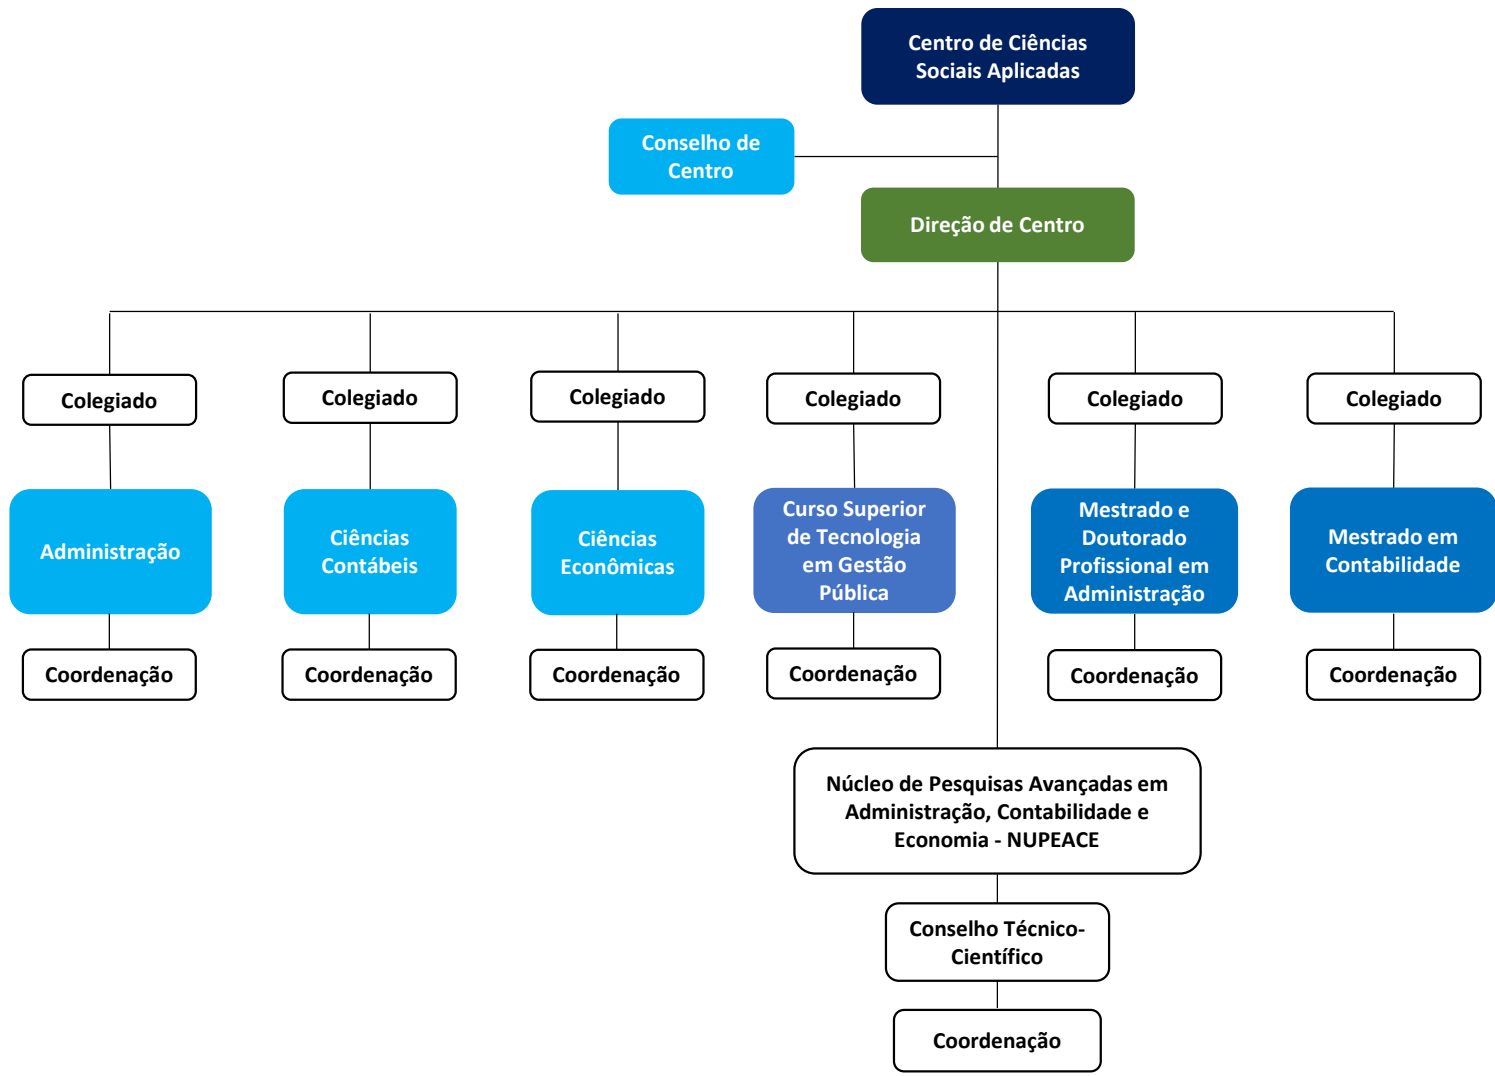

# Estrutura Geral do Campus de Cascavel

- Legenda da Secretaria Administrativa:
- 01 - Divisão de Almoxarifado
  - 02 - Divisão de Apoio Técnico aos Laboratórios
  - 03 - Divisão de Compras
  - 04 - Divisão de Informática
  - 05 - Divisão de Licitação
  - 06 - Divisão de Manutenção de Equipamentos e Laboratórios
  - 07 - Divisão de Obras
  - 08 - Divisão de Patrimônio e Equipamentos
  - 09 - Divisão de Recursos Humanos
  - 10 - Divisão de Segurança
  - 11 - Divisão de Serviços de Apoio
  - 12 - Divisão de Serviços de Manutenção e Conservação
  - 13 - Divisão de Serviços Externos
  - 14 - Divisão de Transportes

Centro de Educação,  
Comunicação e Artes

Conselho de  
Centro

Direção de Centro

Colegiado Colegiado Colegiado Colegiado Colegiado Colegiado Colegiado Colegiado Colegiado

Geografia

História

Letras  
Português-  
Espanhol/  
Inglês/  
Italiano

Pedagogia

Letras - Língua  
Portuguesa e  
Língua Brasileira  
de Sinais - Libras  
- Tradução e  
Interpretação

Letras - Língua  
Portuguesa e Libras  
- Licenciatura

Mestrado e  
Doutorado  
em Letras

Mestrado e  
Doutorado  
em  
Educação