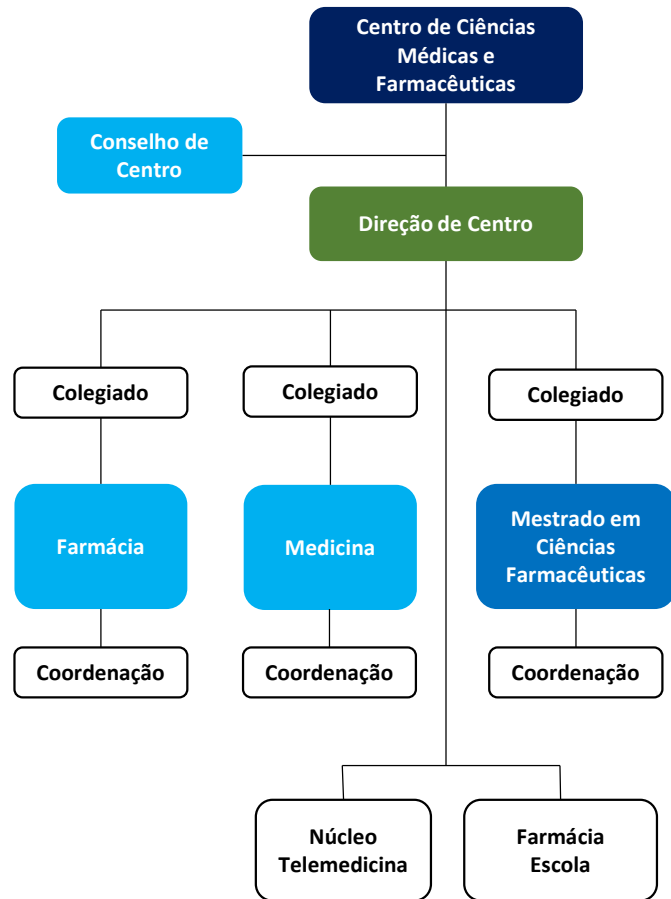

# Estrutura Geral do Campus de Cascavel

- Legenda da Secretaria Administrativa:
- 01 - Divisão de Almoxarifado
  - 02 - Divisão de Apoio Técnico aos Laboratórios
  - 03 - Divisão de Compras
  - 04 - Divisão de Informática
  - 05 - Divisão de Licitação
  - 06 - Divisão de Manutenção de Equipamentos e Laboratórios
  - 07 - Divisão de Obras
  - 08 - Divisão de Patrimônio e Equipamentos
  - 09 - Divisão de Recursos Humanos
  - 10 - Divisão de Segurança
  - 11 - Divisão de Serviços de Apoio
  - 12 - Divisão de Serviços de Manutenção e Conservação
  - 13 - Divisão de Serviços Externos
  - 14 - Divisão de Transportes

Centro de Educação,  
Comunicação e Artes

Conselho de  
Centro

Direção de Centro

Colegiado Colegiado Colegiado Colegiado Colegiado Colegiado Colegiado Colegiado Colegiado

Geografia

História

Letras  
Português-  
Espanhol/  
Inglês/  
Italiano