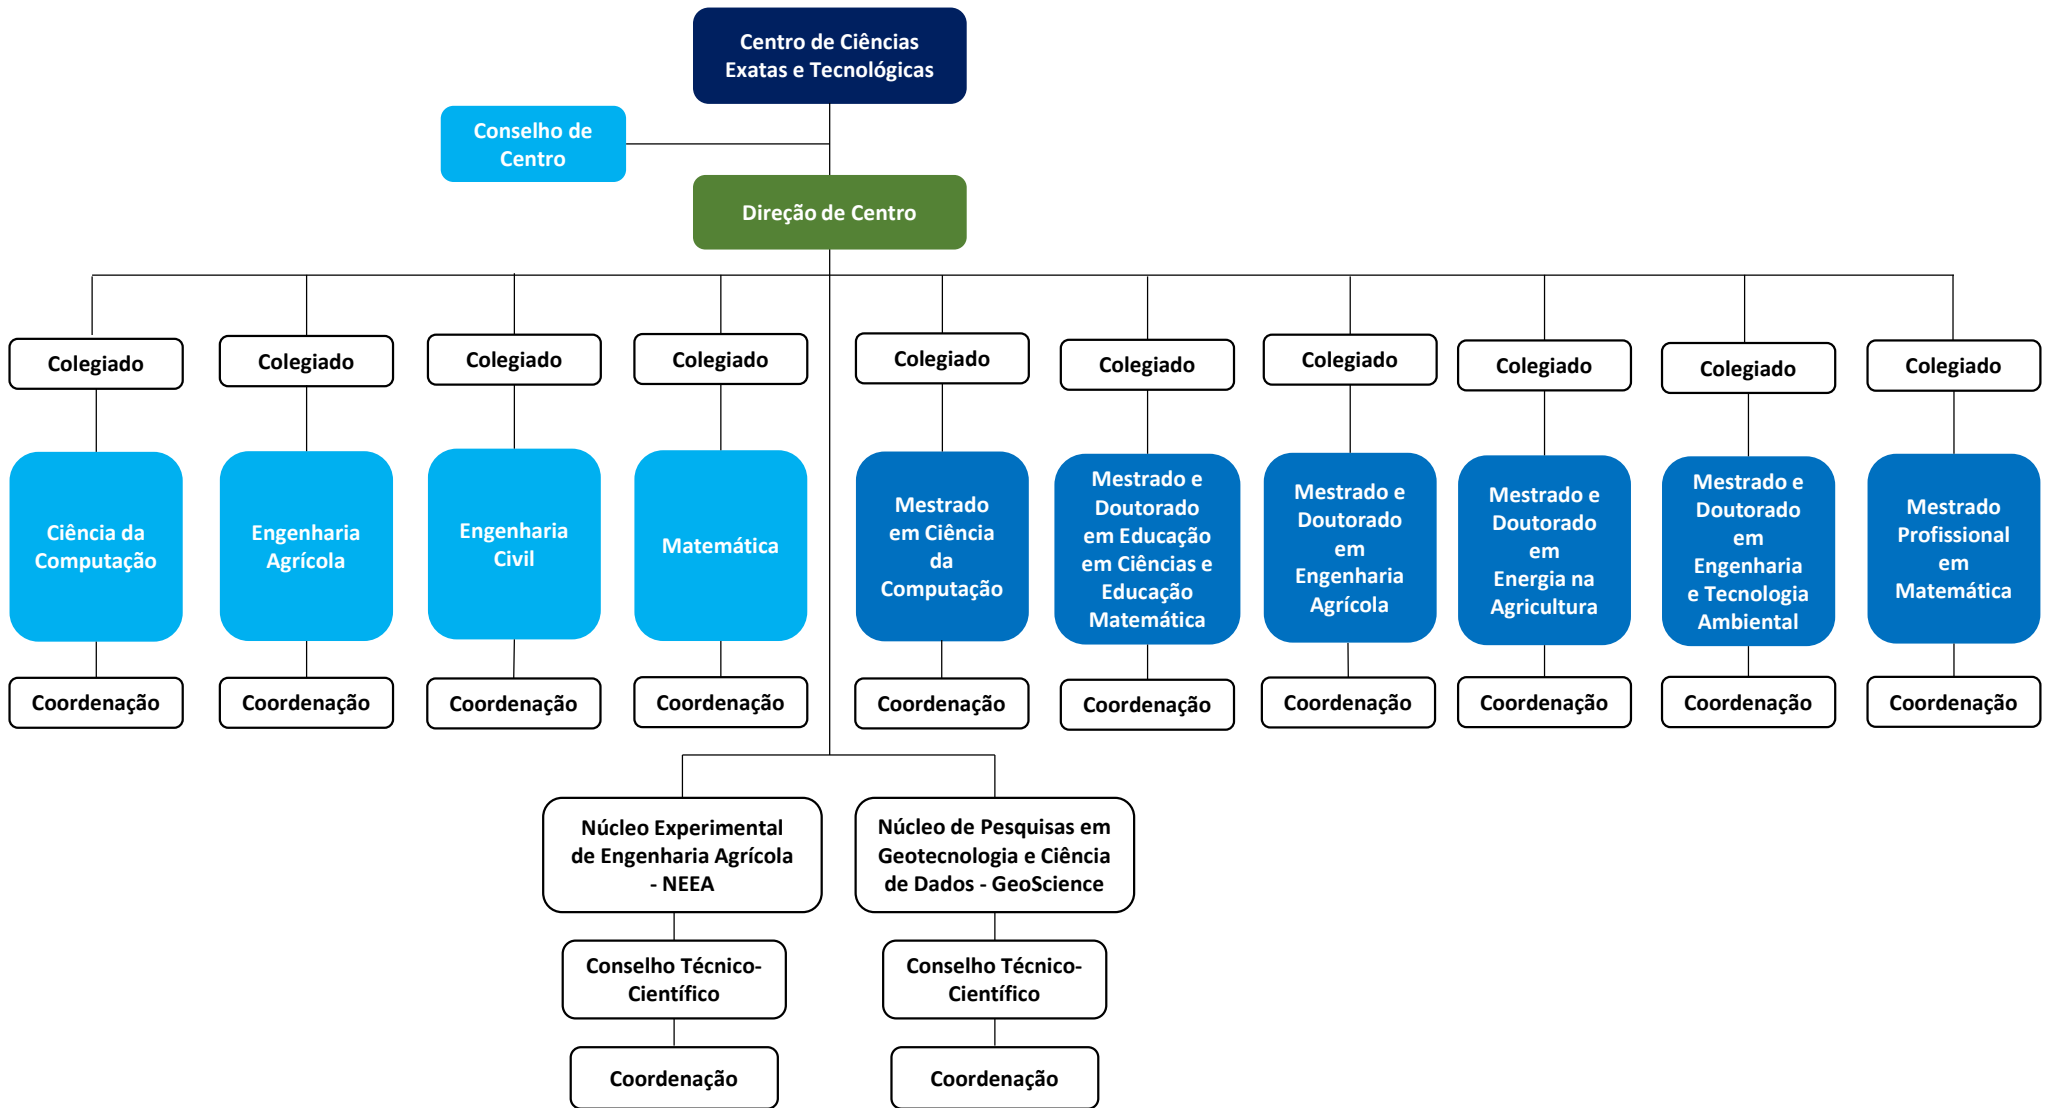

# Estrutura Geral do Campus de Cascavel

- Legenda da Secretaria Administrativa:
- 01 - Divisão de Almoxarifado
  - 02 - Divisão de Apoio Técnico aos Laboratórios
  - 03 - Divisão de Compras
  - 04 - Divisão de Informática
  - 05 - Divisão de Licitação
  - 06 - Divisão de Manutenção de Equipamentos e Laboratórios
  - 07 - Divisão de Obras
  - 08 - Divisão de Patrimônio e Equipamentos
  - 09 - Divisão de Recursos Humanos
  - 10 - Divisão de Segurança
  - 11 - Divisão de Serviços de Apoio
  - 12 - Divisão de Serviços de Manutenção e Conservação
  - 13 - Divisão de Serviços Externos
  - 14 - Divisão de Transportes

Centro de Educação,  
Comunicação e Artes

Conselho de  
Centro

Direção de Centro

Colegiado Colegiado Colegiado Colegiado Colegiado Colegiado Colegiado Colegiado Colegiado

Geografia

História

Letras  
Português-  
Espanhol/  
Inglês/  
Italiano

Pedagogia

Letras - Língua  
Portuguesa e  
Língua Brasileira  
de Sinais - Libras  
- Tradução e  
Interpretação

Letras - Língua  
Portuguesa e Libras  
- Licenciatura

Mestrado e  
Doutorado  
em Letras

Mestrado e  
Doutorado  
em  
Educação