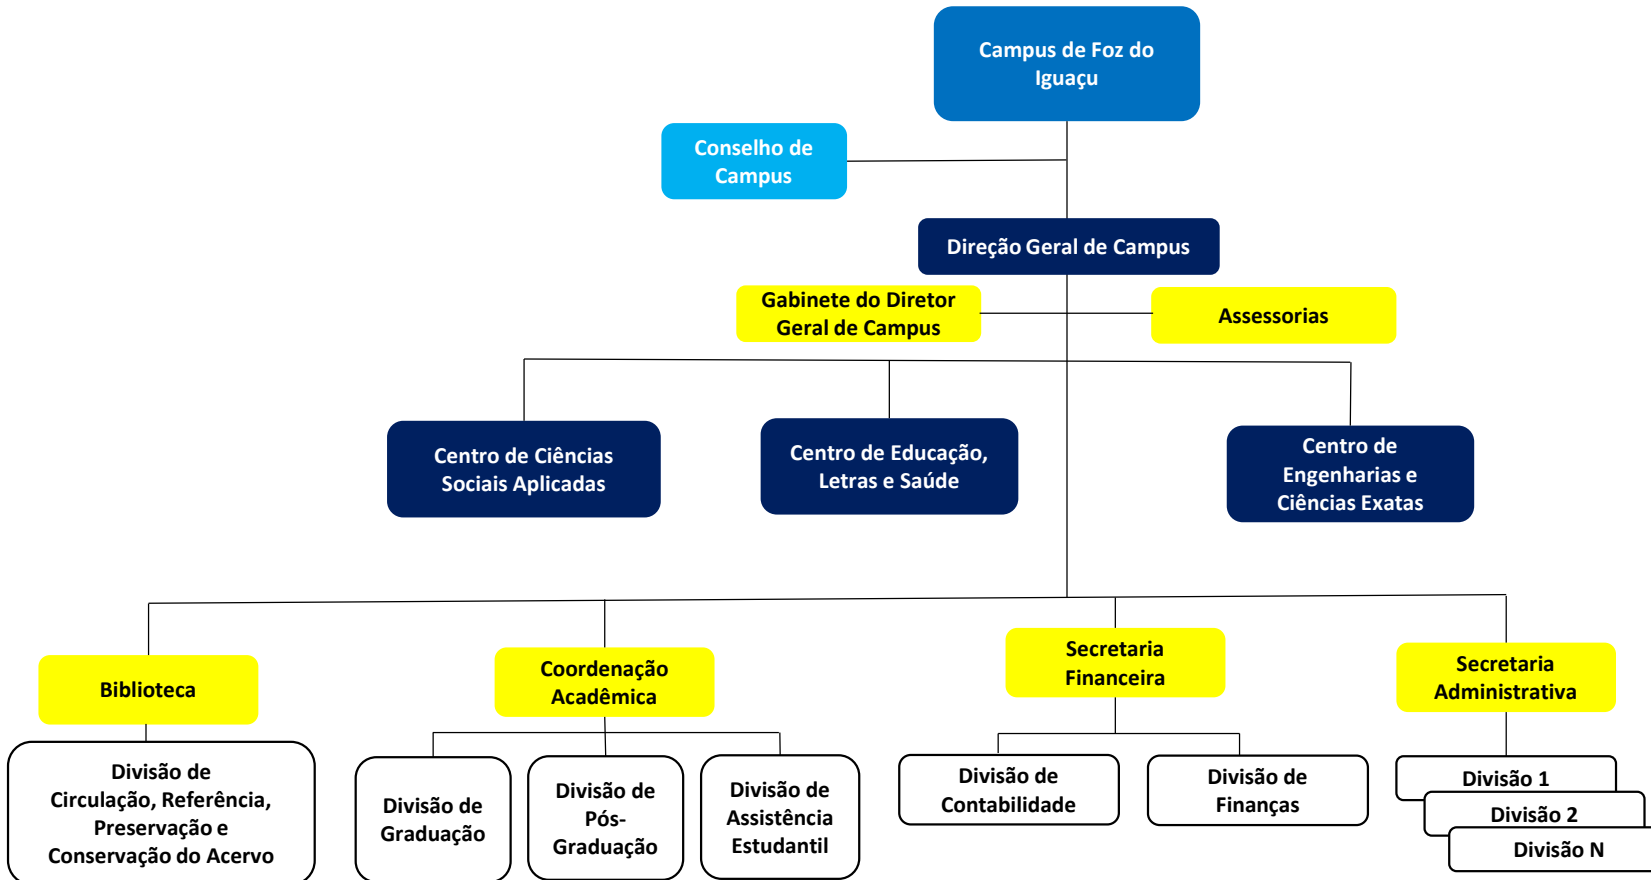

## Estrutura Geral do Campus de Foz do Iguaçu

- Legenda da Secretaria Administrativa:
- 01 - Divisão de Serv.de Manut. e Conservação
  - 02 - Divisão de Segurança e Transportes
  - 03 - Divisão de Informática
  - 04 - Divisão de Almoarifado
  - 05 - Divisão de Patrimônio e Equipamentos
  - 06 - Divisão de Licitação
  - 07 - Divisão de Recursos Humanos
  - 08 - Divisão de Apoio Técnico aos Laboratórios
  - 09 - Divisão de Serviços de Apoio
  - 10 - Divisão de Compras