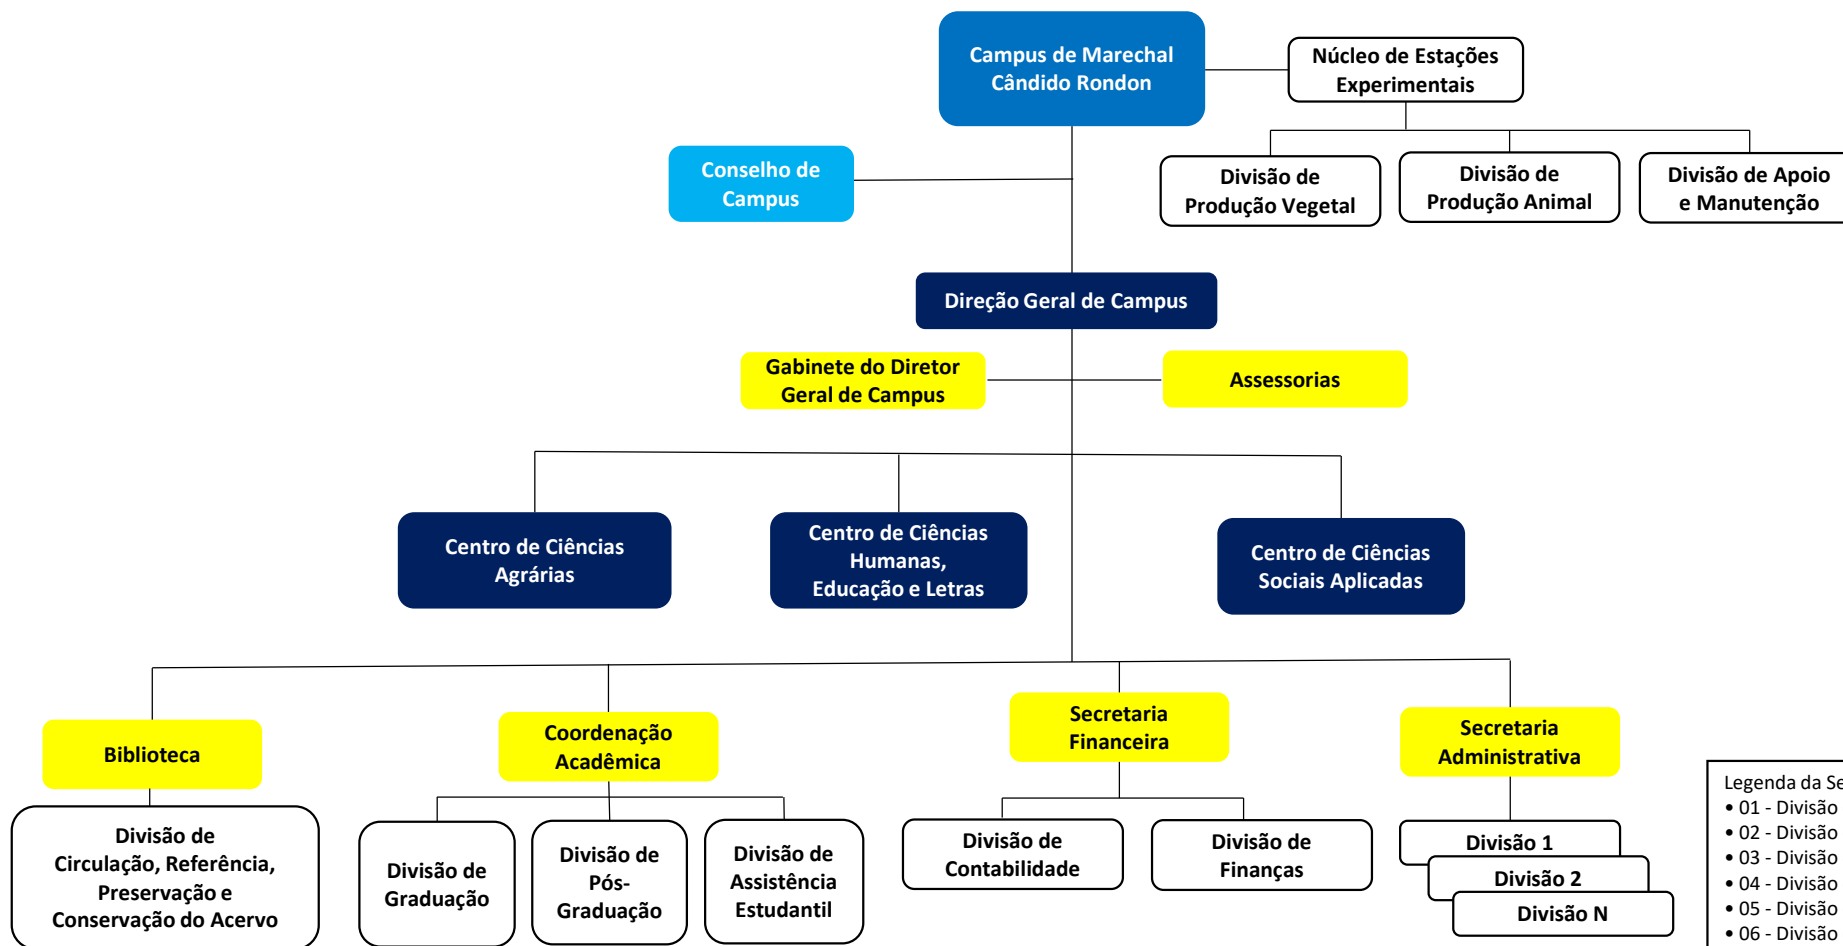

## Estrutura Geral do Campus de Marechal Cândido Rondon

### Legenda da Secretaria Administrativa:

- 01 - Divisão de Serv.de Manut. e Conservação
- 02 - Divisão de Segurança e Transportes
- 03 - Divisão de Informática
- 04 - Divisão de Almoarifado
- 05 - Divisão de Patrimônio e Equipamentos
- 06 - Divisão de Licitação
- 07 - Divisão de Recursos Humanos
- 08 - Divisão de Apoio Técnico aos Laboratórios
- 09 - Divisão de Serviços de Apoio
- 10 - Divisão de Compras