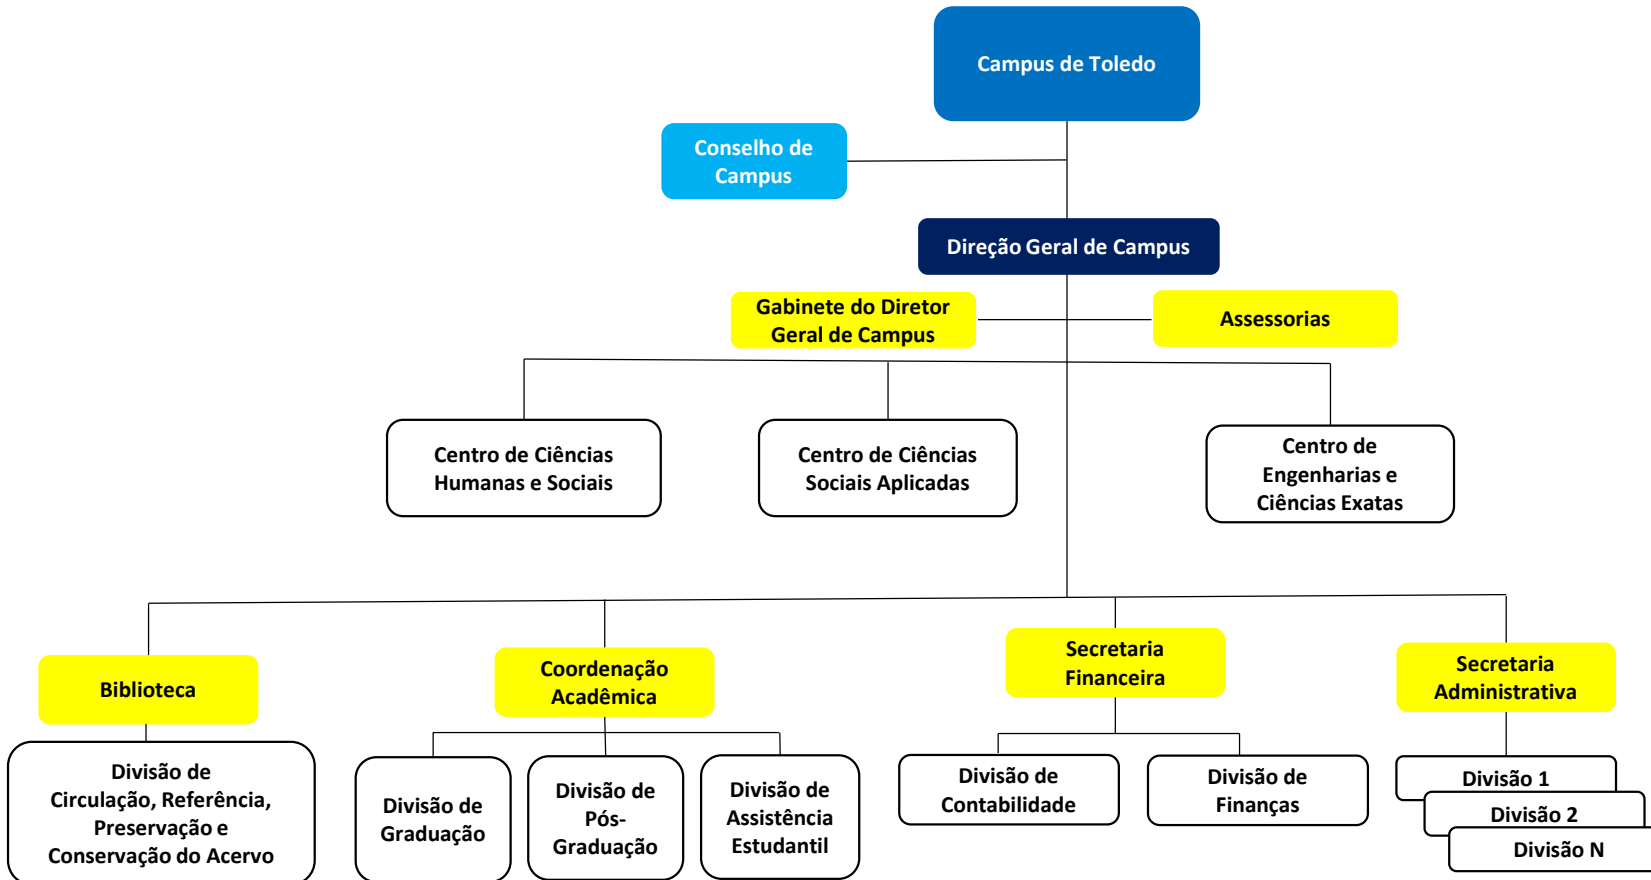

Estrutura Geral do Campus de Toledo

- Legenda da Secretaria Administrativa:
- 01 - Divisão de Serv.de Manut. e Conservação
 - 02 - Divisão de Segurança e Transportes
 - 03 - Divisão de Informática
 - 04 - Divisão de Almoarifado
 - 05 - Divisão de Patrimônio e Equipamentos
 - 06 - Divisão de Licitação
 - 07 - Divisão de Recursos Humanos
 - 08 - Divisão de Apoio Técnico aos Laboratórios
 - 09 - Divisão de Serviços de Apoio
 - 10 - Divisão de Compras